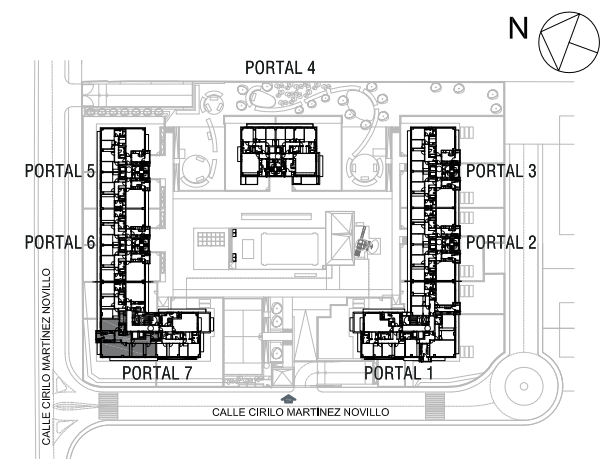

habitatSanta Eugenia

(Madrid)

VIVIENDA

Vivienda tipo **V.3.7**
 Portal **7**
 Planta **1^a-7^a** Letra **B**

Superficies	
Superficie útil vivienda	108,33 m ²
Superficie útil total vivienda	108,33 m²
Superficie construida vivienda	129,01 m ²
Superficie construida total	129,01 m²

habitatSanta Eugenia

(Madrid)

VIVIENDA

Vivienda tipo **V.3.14**
 Portal **7**
 Planta **BAJA** Letra **B**

Superficies	
Superficie útil vivienda	105,51 m ²
Superficie útil terraza	187,97 m ²
Superficie útil total vivienda	293,48 m²
Superficie construida vivienda	124,71 m ²
Superficie construida terraza	198,40 m ²
Superficie construida total	323,11 m²